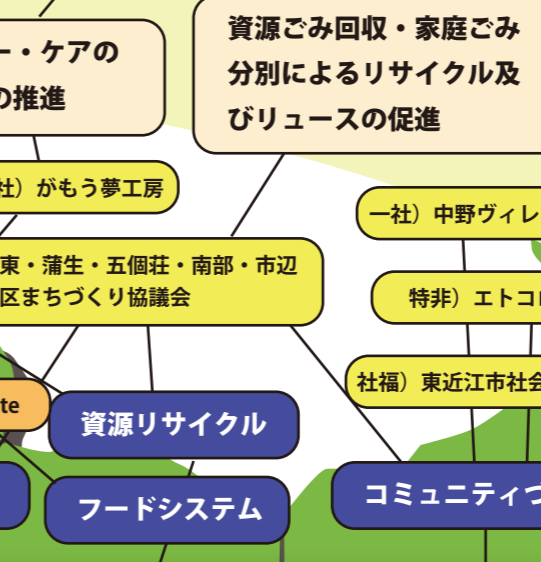

エコケアライフへ転換プロジェクト

安心して暮らせる地域にしたい。