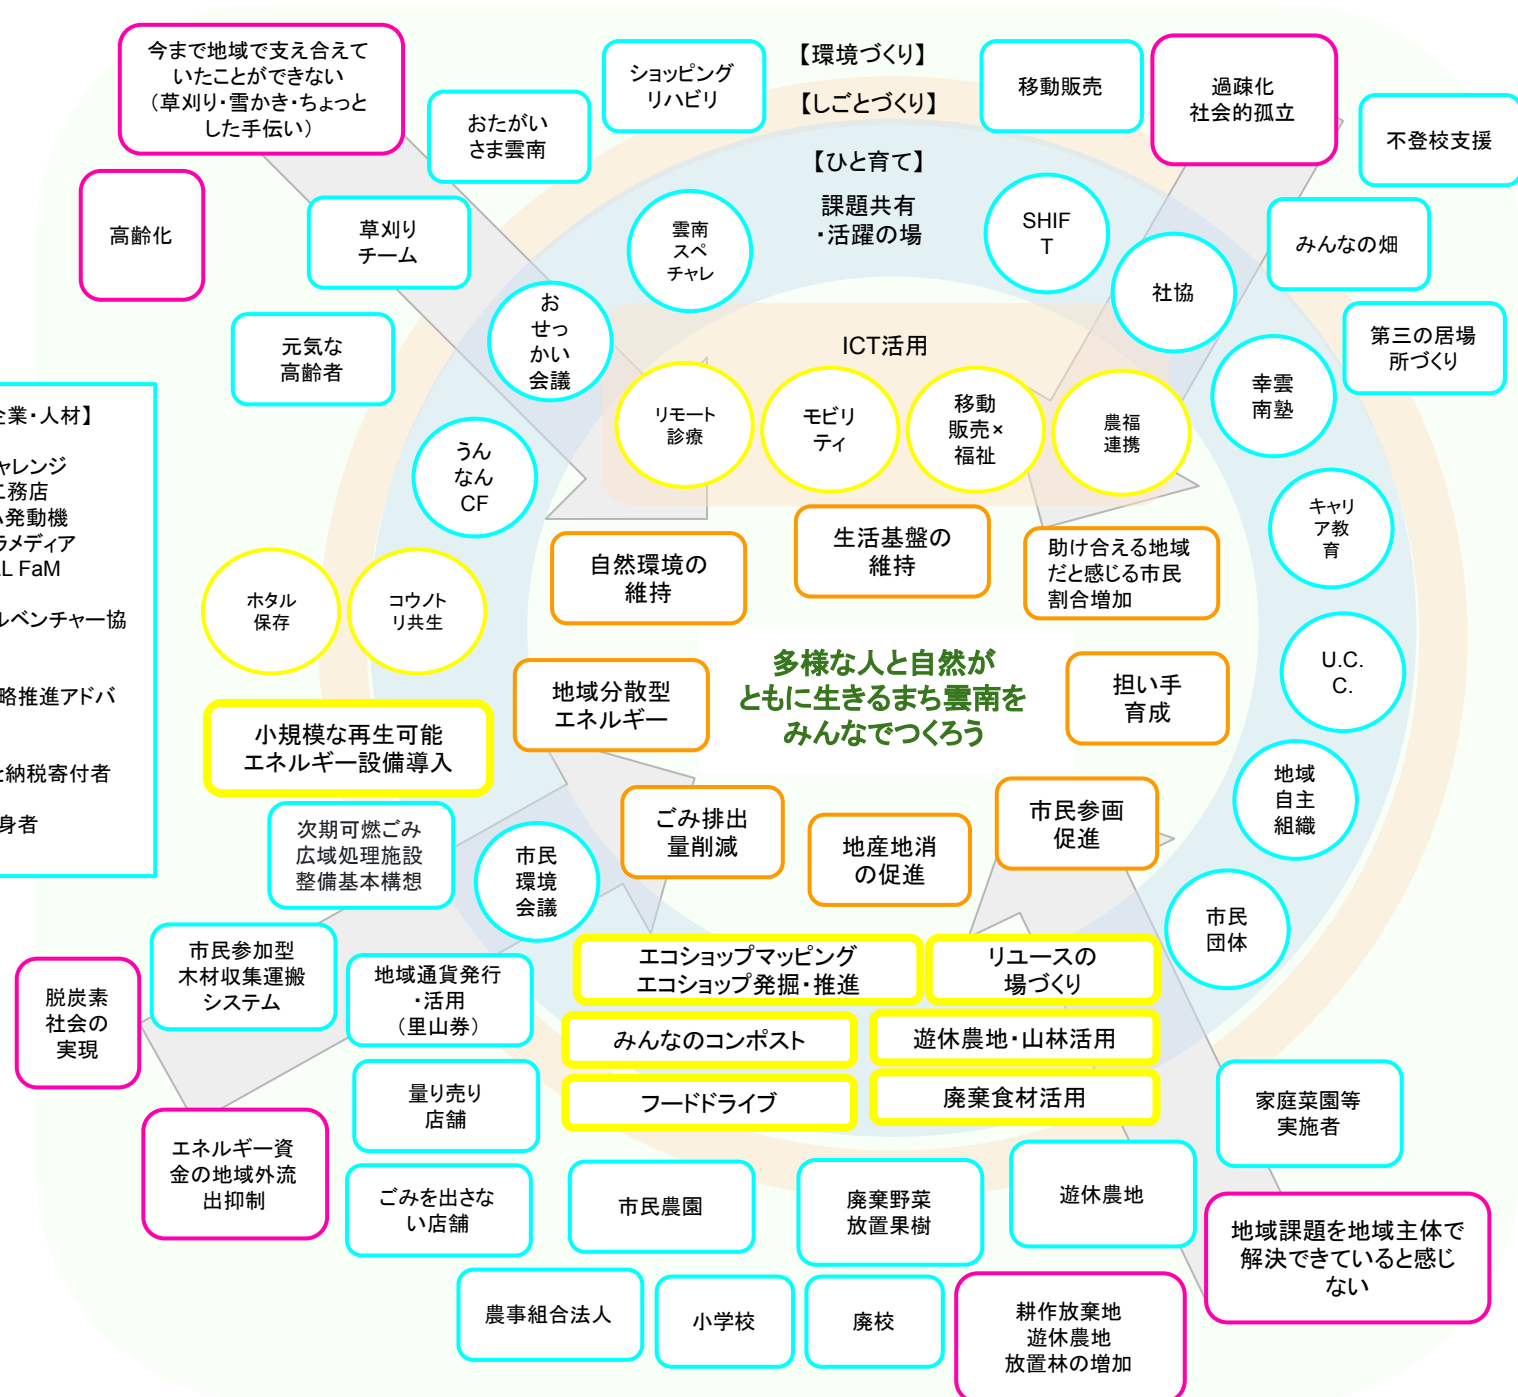

うんなん
ローカル
マニフェスト

1. 一人一人の力が地域を支える
2. ゆっくりと共に進める
3. 自然の微細な変化に気づき、留まる力を持つ
4. てまひまかける豊かさを
5. 「思いやりのあるお節介焼きさん」であり続けよう
6. 声に出そう、そして聴こう
7. 無理しないお互いさまで地域をつくる・まもる・かえる
8. いろんなを受け入れる
9. 弱さも強さ
10. ずっと協力しつづけてきた、これからも

【市外企業・人材】

企業チャレンジ
・竹中工務店
・ヤマハ発動機
・ヒトカラメディア
・LIFULL FaM

ローカルベンチャー協議会

総合戦略推進アドバイザー

ふるさと納税寄付者

雲南出身者

- 成果
- 取組案
- 地域資源
- 地域課題

うんなん
ローカル
マニフェスト

1. 一人一人の力が地域を支える
2. ゆっくりと共に進める
3. 自然の微細な変化に気づき、留まる力を持つ
4. てまひまかけの豊かさを
5. 「思いやりのあるお節介焼きさん」であり続けよう
6. 声に出そう、そして聴こう
7. 無理しないお互いさまで地域をつくる・まもる・かえる
8. いろんなを受け入れる
9. 弱さも強さ
10. ずっと協力しつづけてきた、これから

【市外企業・人材】
企業チャレンジ
・竹中工務店 ・ヤマハ発動機
・ヒトカラメディア
・LIFULL FaM
ローカルベンチャー協議会
総合戦略推進アドバイザー
ふるさと納税寄付者
雲南出身者

助け合える地域だと
感じる市民割合増加

うんなん
CF

おせっかい
会議

今まで地域で支え合えていたことができない
(草刈り・雪かき・ちよっとした手伝い)

地域課題を地域主体で解決できていると感じない

地域
自主
組織

市民
団体

- 成果
- 取組案
- 地域資源
- 地域課題