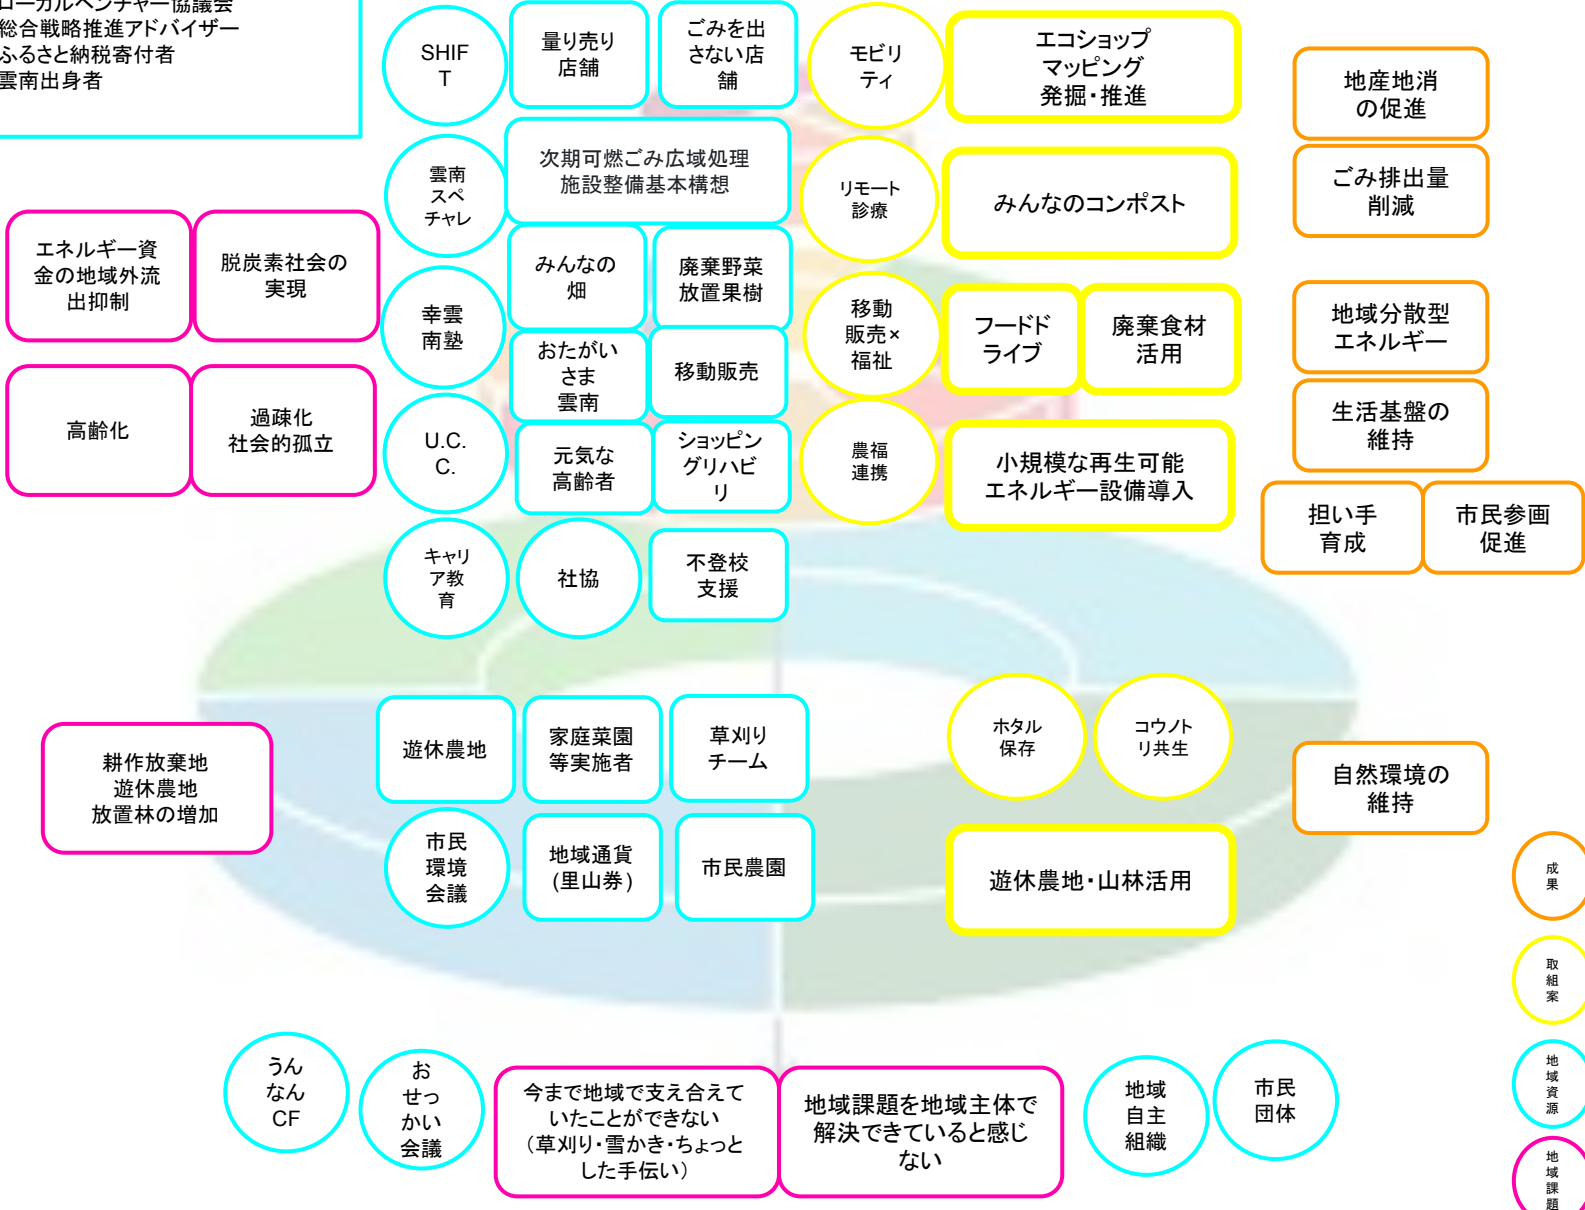

【市外企業・人材】

企業チャレンジ
・竹中工務店
・ヤマハ発動機
・ヒトカラメディア
・LIFULL FaM

ローカルベンチャー協議会

総合戦略推進アドバイザー

ふるさと納税寄付者

雲南出身者

- 成果
- 取組案
- 地域資源
- 地域課題

うんなん
ローカル
マニフェスト

助け合える地域だと
感じる市民割合増加

うんなん
CF

おせっかい
会議

今まで地域で支え合えていたことができない
(草刈り・雪かき・ちよっとした手伝い)

地域課題を地域主体で解決できていると感じない

地域
自主
組織

市民
団体

- 成果
- 取組案
- 地域資源
- 地域課題