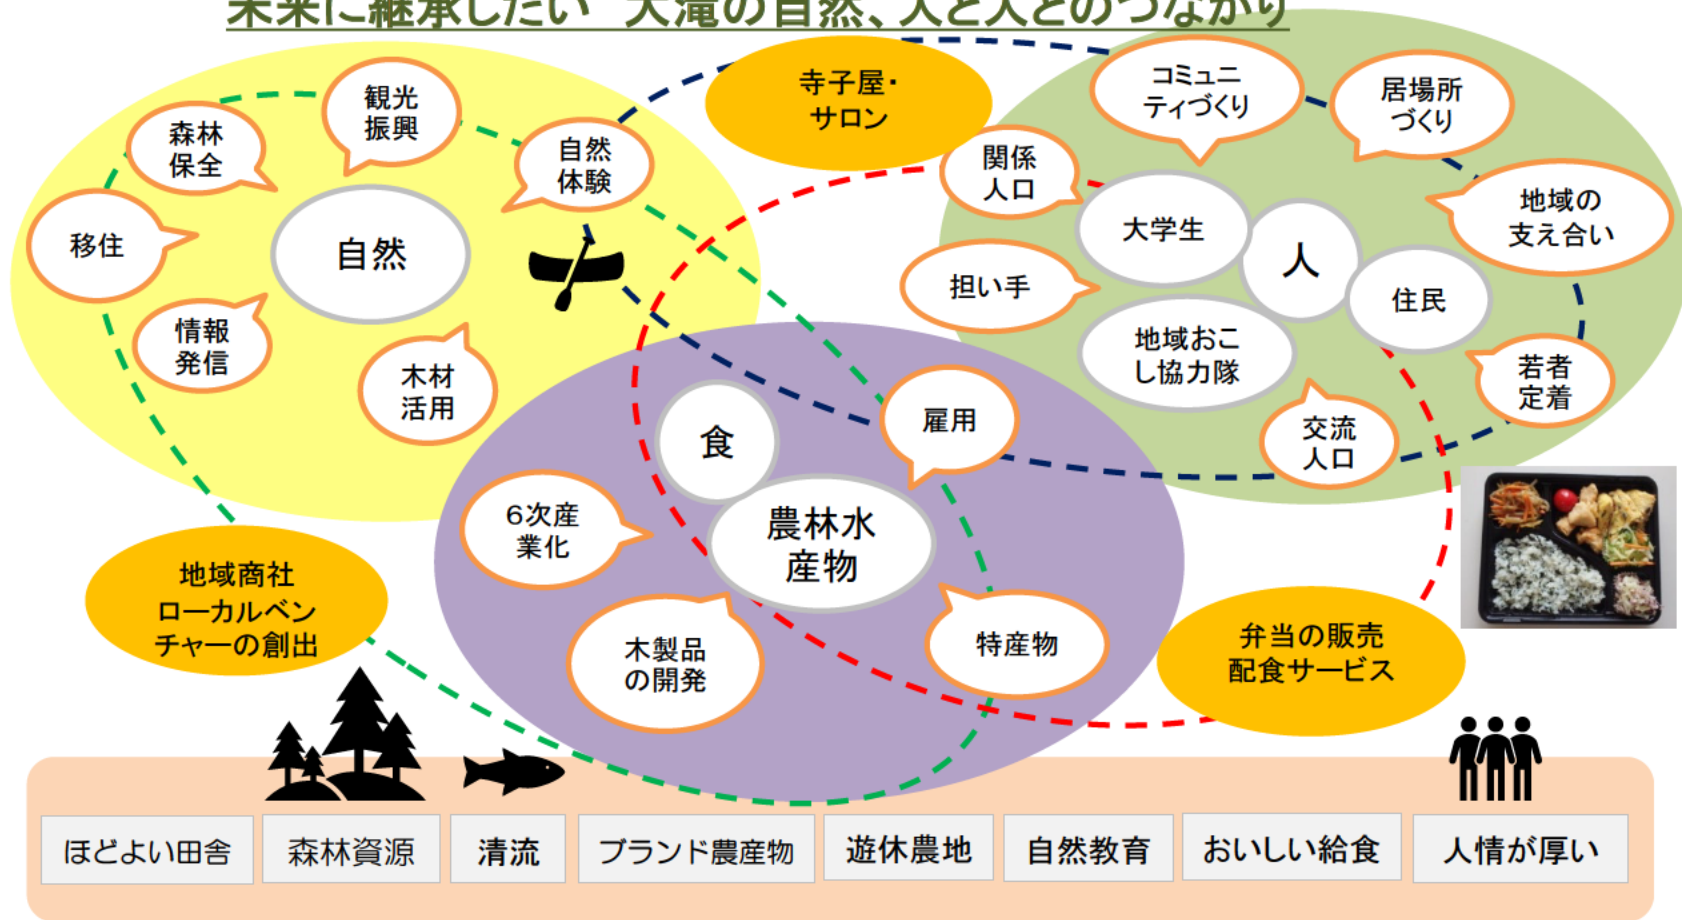

多賀町大滝地域 マンダラ

未来に継承したい 大滝の自然、人と人とのつながり

ありたい
未来

取組

資源

課題

人口減少

- ・コミュニティの希薄化
- ・若者の地域外流出
- ・空き家の増加

森林荒廃

- ・木材価格の低下
- ・関心の低下
- ・担い手不足

耕作放棄地

- ・獣害
- ・担い手不足

交通インフラ

- ・買物弱者の増加
- ・交通弱者の増加

情報発信力の低さ

- ・取材・発信の担い手不足
- ・ブランド力の低さ

地域のつながりの希薄化

- ・まちづくり活動への関心の低下
- ・担い手不足