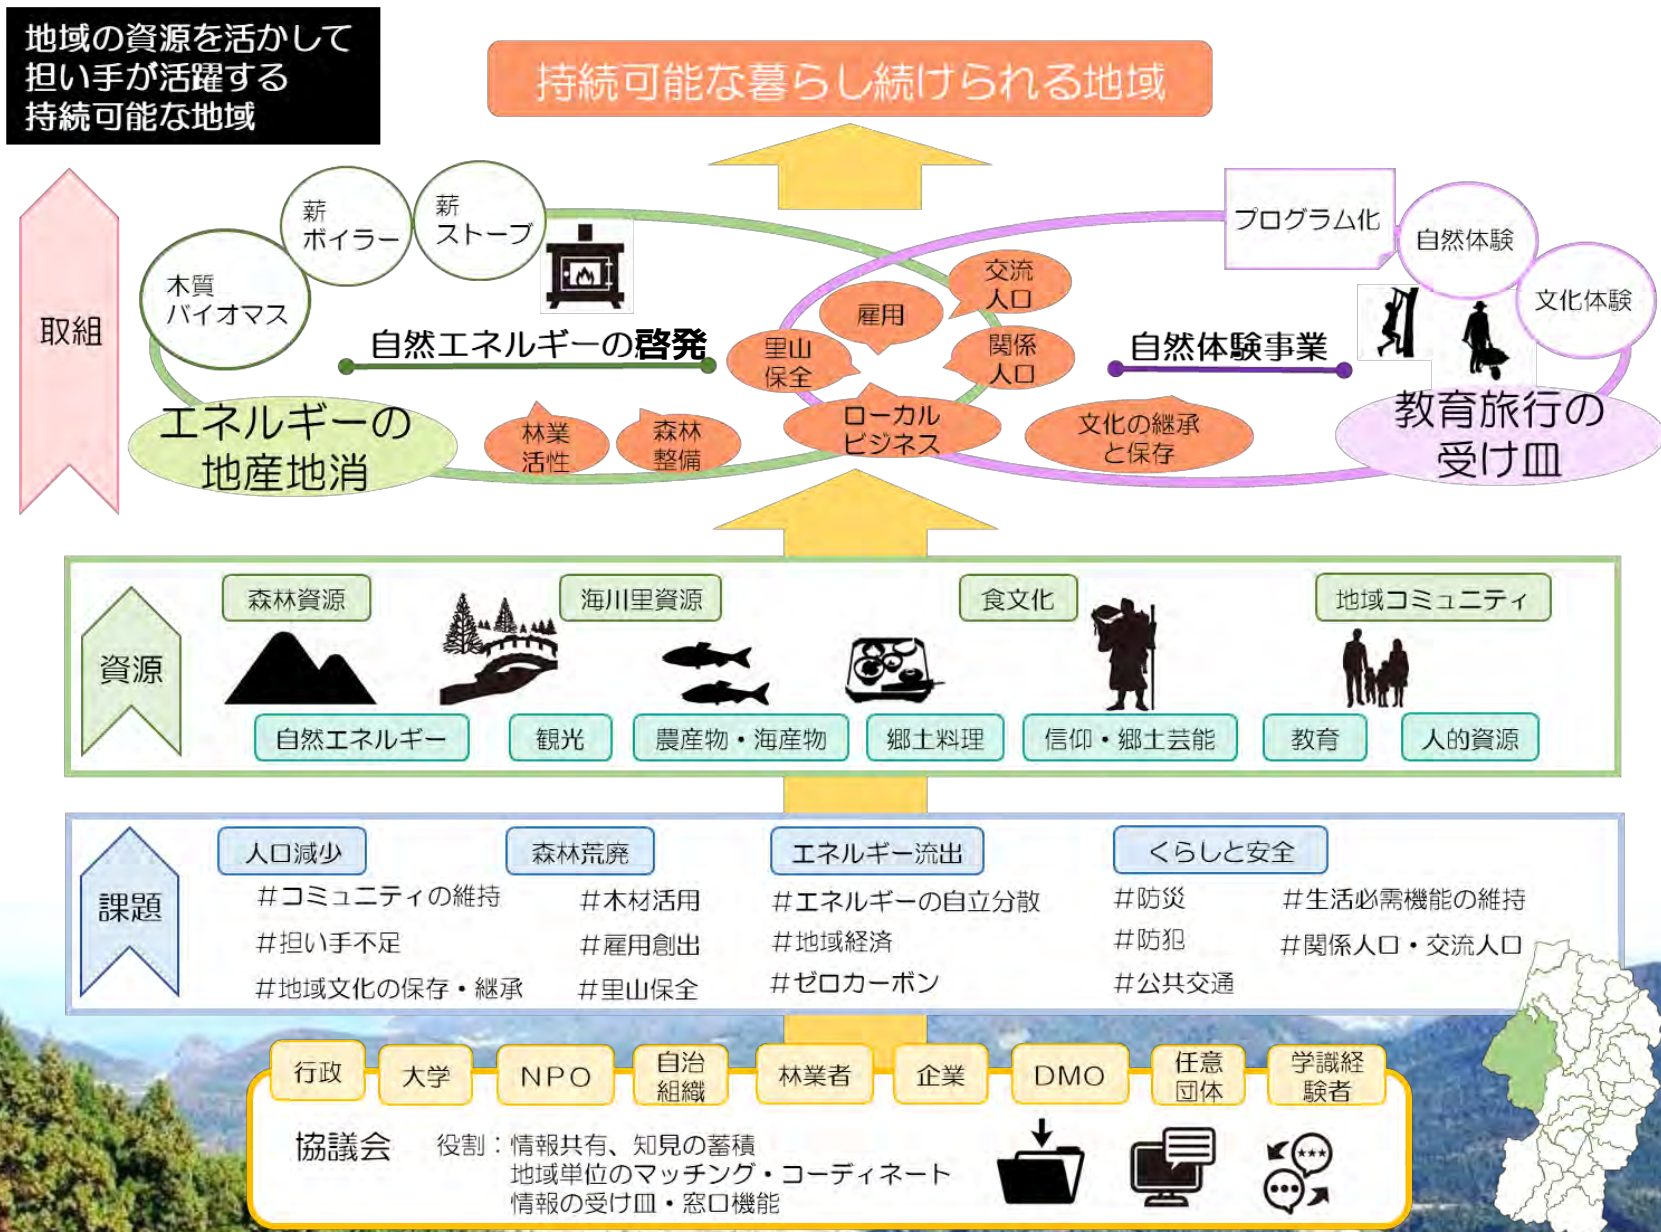

事業検討

鶴岡信用金庫 庄交トラベル

DEGAM鶴岡

三瀬地区自治会

日承循環(合)

[事務局]

目指す“地域プラットフォーム”のイメージ

サトモリ
ツーリズム
ネットワーク

Satomori Tourism Network

地域プラットフォームが取り組む事業

プラットフォーム関連図

#学校

#企業

#自治体

#移食宿

↑
【企画営業】