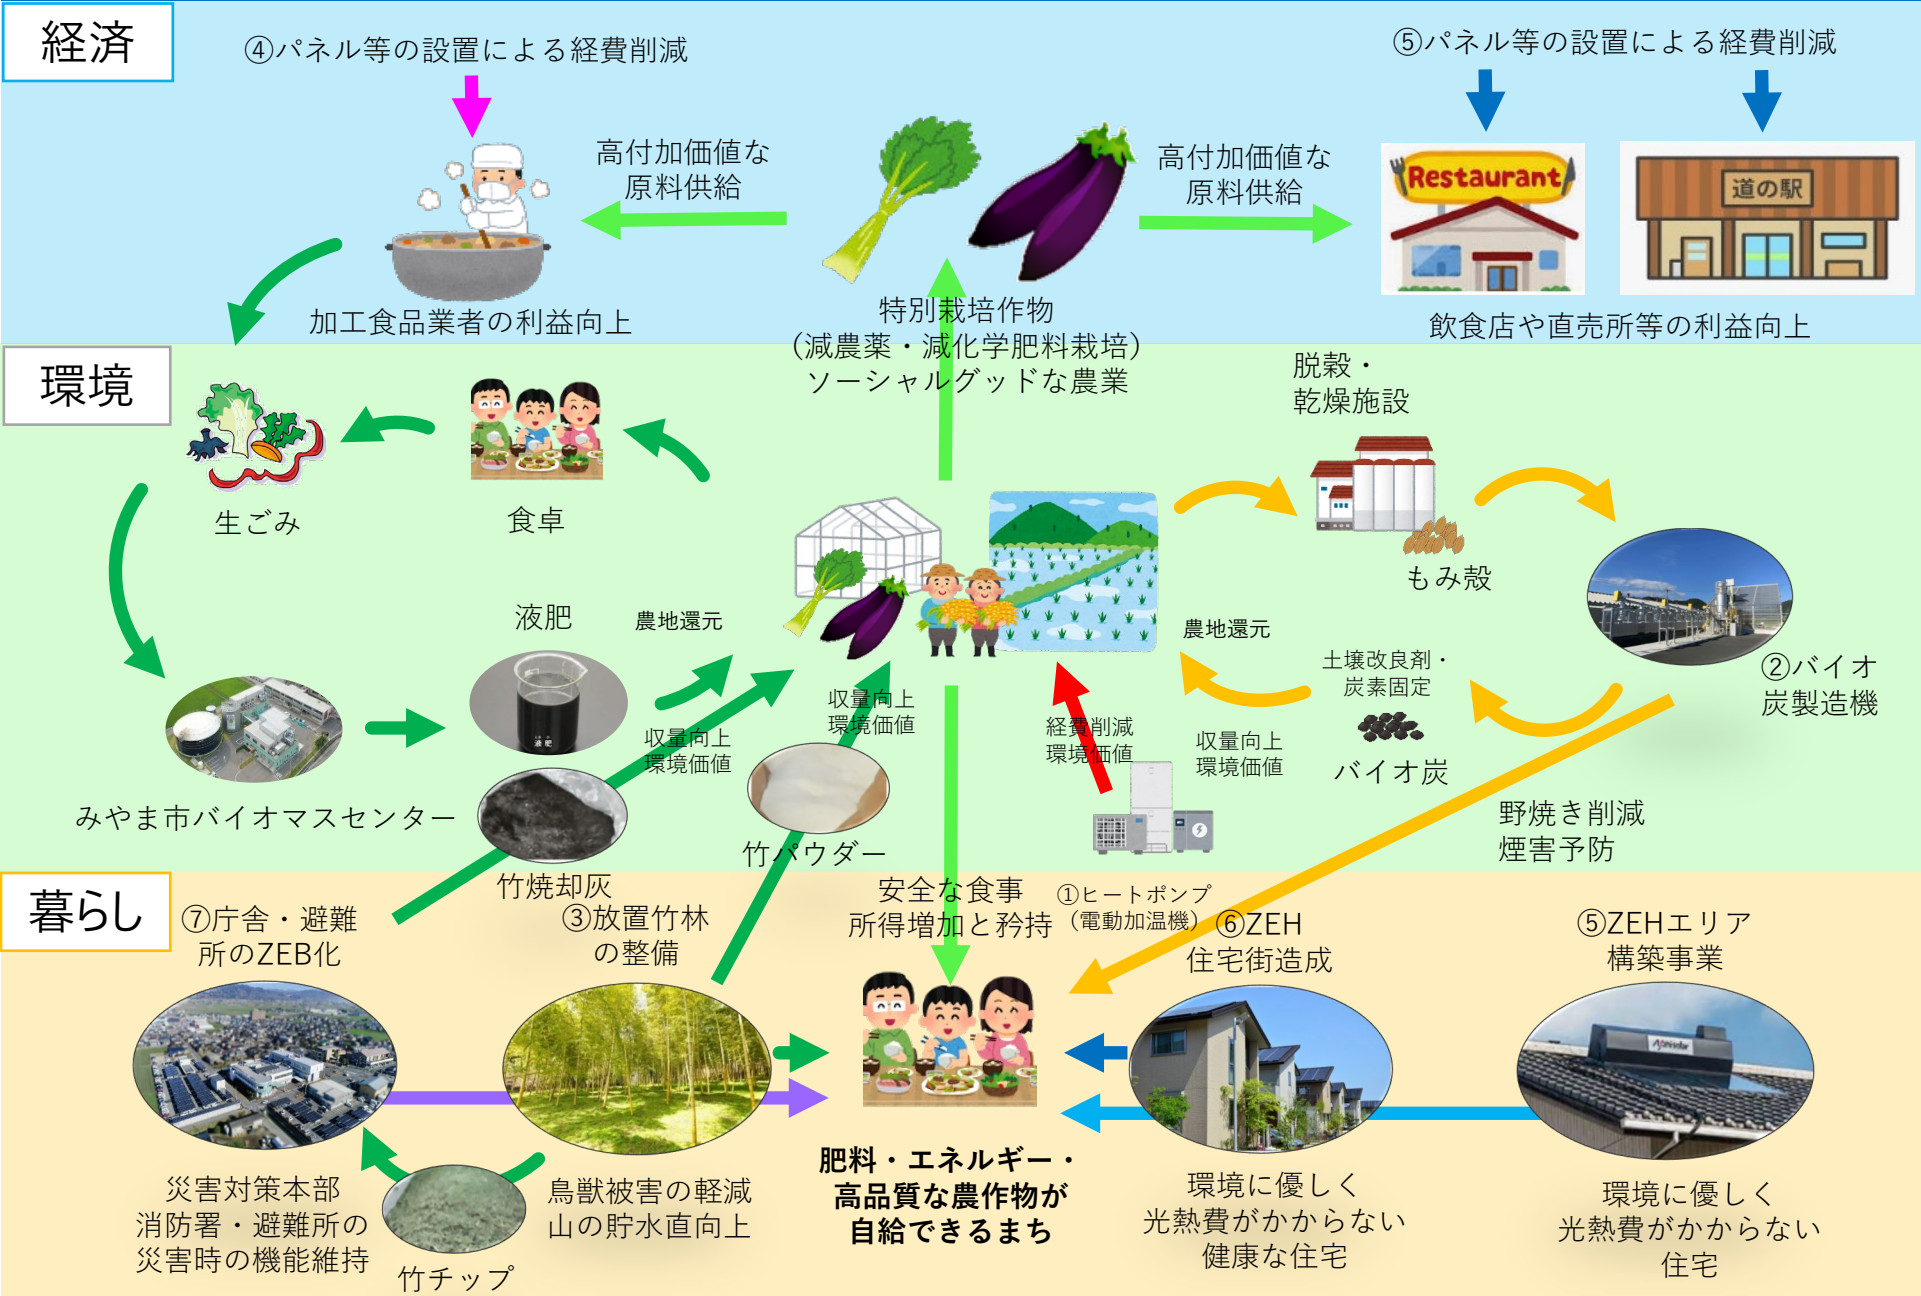

地域循環共生圏を実現することで目指す地域の姿

みやま有明自給圏とは

みやま市が目指す地域循環共生圏構築スキーム＝プラットフォーム②