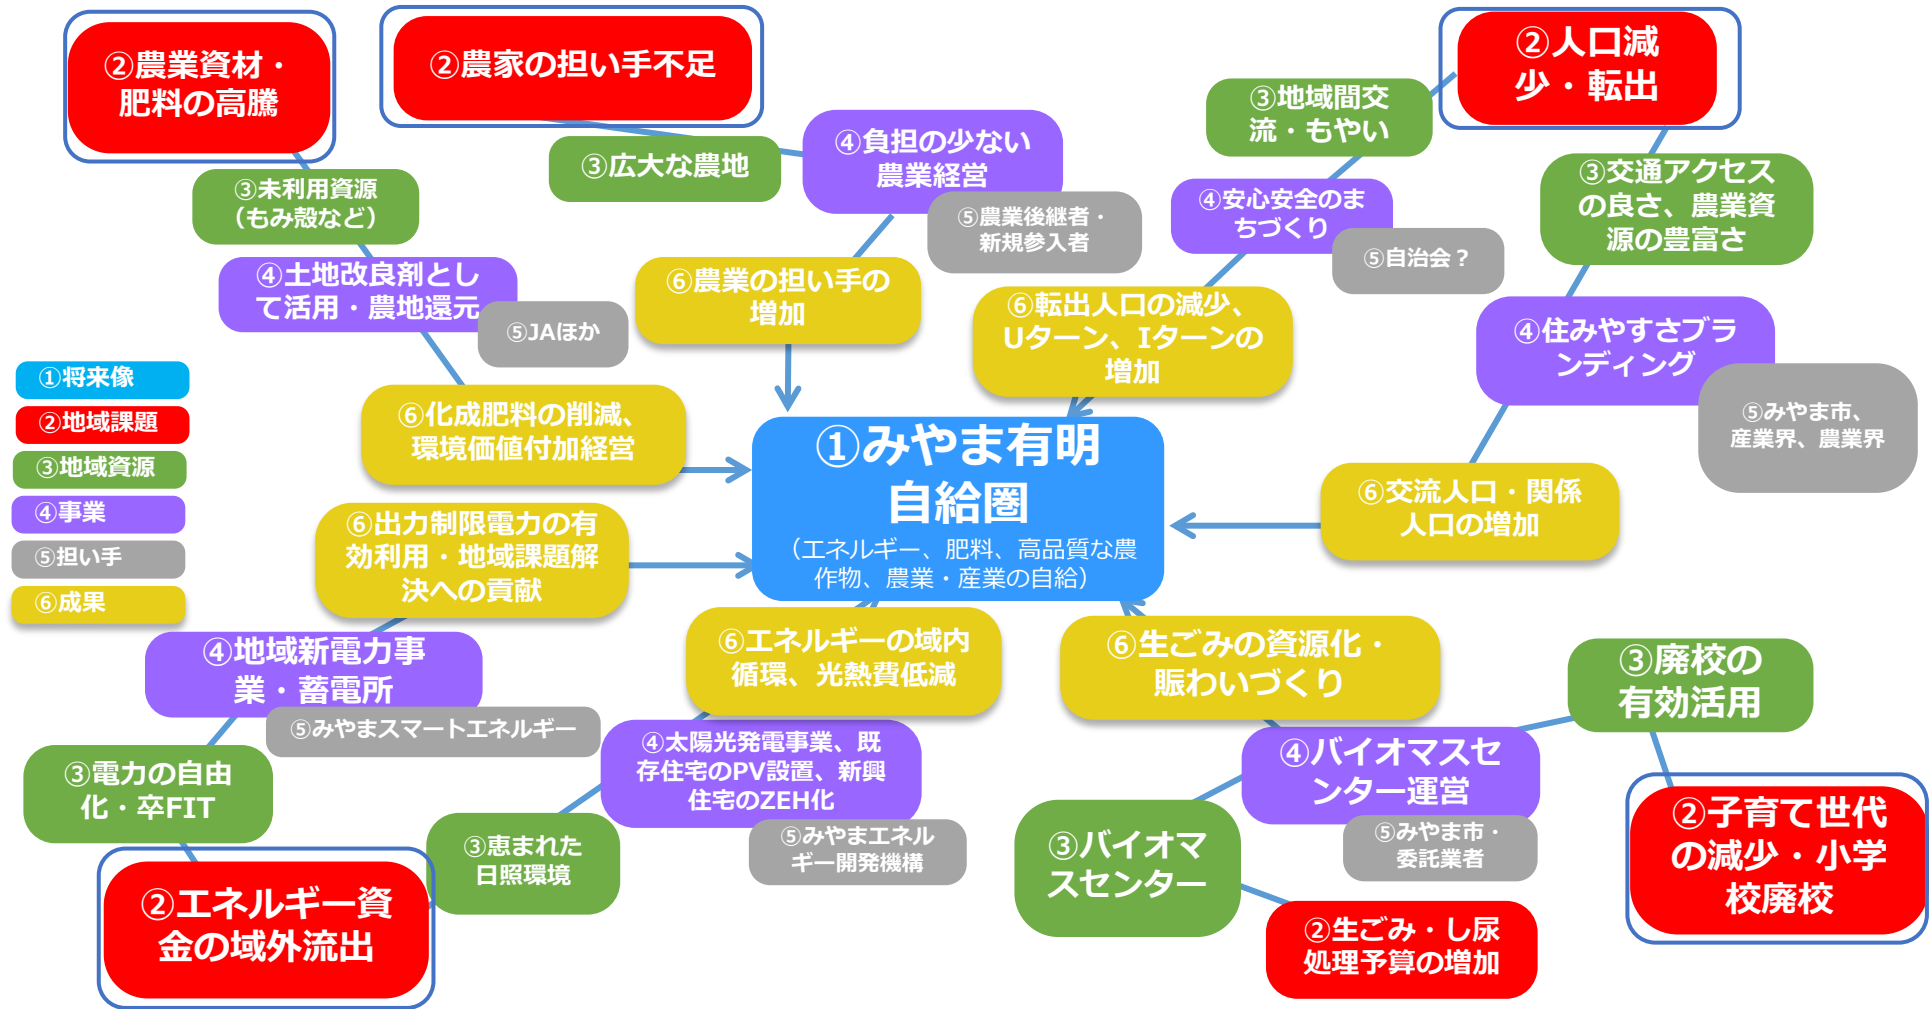

地域循環共生圏を実現することで目指す地域の姿

みやま有明自給圏とは

みやま市が目指す地域循環共生圏構築スキーム＝プラットフォーム②