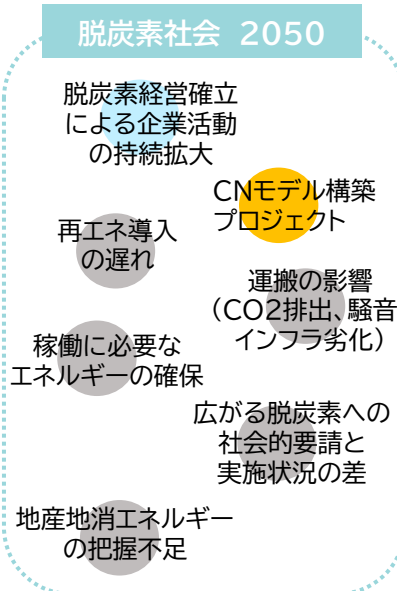

多彩なプロの技術×新たな価値観が
未来のサステナビリティを生み出す
ものづくりフロンティアのまち富士(仮)

富士市ローカルSDGsマップ 2.0

課題※

※未来の富士市を考えた時に、放置しておくと思われること

富士市の持続可能性を高める要素

テーマ