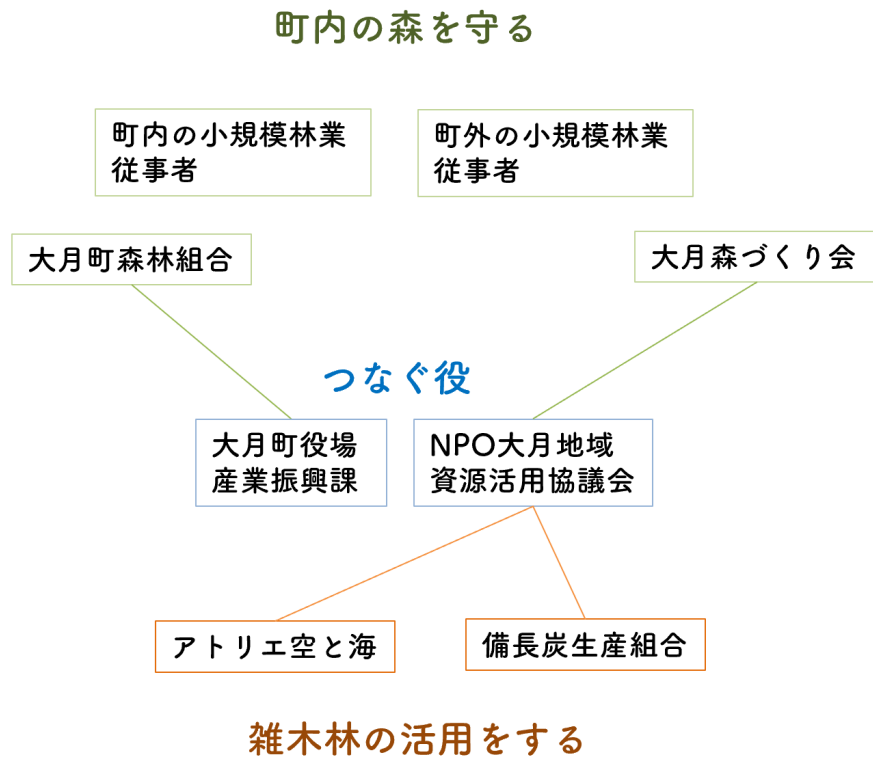

地域プラットフォームを形成して 解決したい地域の課題

- ・ 雑木林の活用がされていない
- ・ 町内の林業従事者を把握していない
- ・ 林業従事者の不足によって、間伐等が進まない
荒廃森林が増えている
- ・ 木を伐る仕事だけで家族を養うのは大変

地域のありたい未来

大月の山から繋がる地域循環共生圏
複数のぼちぼち山業で豊かな生活スタイルをつくる

“山業”=山の資源を活用して生業にすること。
木を伐採する人だけではなく、木や山地を活用する人も含めた生業

環境整備を通して構築する“地域プラットフォーム” のイメージ（体制、機能、規模感、等）

想定している資源（ヒト、モノ、資金、情報、等） ※地域内、外も含む

- ・ 森林資源（大月町の森林面積は約78%）
- ・ NPO法人大月地域資源活用協議会、大月森づくり会のような大月町の森林を保全・調査する団体
- ・ 大月町備長炭生産組合や森林組合、小規模林業従事者のような森林資源で生計を立てる個人、団体
- ・ アトリエ空と海のような自然資源を活用した子育て支援を行う団体
- ・ 大月町役場産業振興課・まちづくり推進課、高知県森づくり推進課のような情報が集まる、伝達する公的機関

目指す“地域プラットフォーム”のイメージ

現時点での体制

町内で山の資源を生業にしている山業従事者がいるのは知っているが、具体的人数やどんなことをしているのか把握がされていない。
そのため、町からの依頼はすべて森林組合になり、森林組合は人手が足りず迅速な対応は難しい。

環境整備を通して構築する“地域プラットフォーム”のイメージ（体制、機能、規模感、等）

つなぐ役が町内の山業の全体像を明確にし、情報が集まる仕組みをつくる。
町内・町外の仕事で人手が足りない場合、つなぐ役が仲介に入り作業者を募ったり紹介できる体制を整える。