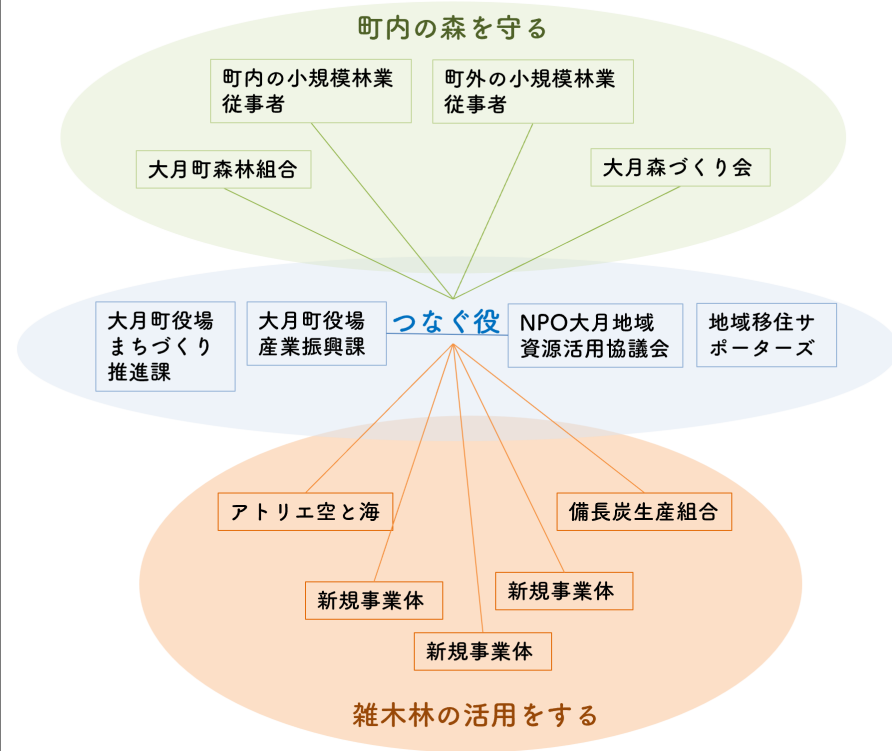

環境整備を通して構築する“地域プラットフォーム” のイメージ（体制、機能、規模感、等）

想定している資源（ヒト、モノ、資金、情報、等） ※地域内、外も含む

- ・ 森林資源（大月町の森林面積は約78%）
- ・ NPO法人大月地域資源活用協議会、大月森づくり会のような大月町の森林を保全・調査する団体
- ・ 大月町備長炭生産組合や森林組合、小規模林業従事者のような森林資源で生計を立てる個人、団体
- ・ アトリエ空と海のような自然資源を活用した子育て支援を行う団体
- ・ 大月町役場産業振興課・まちづくり推進課、高知県森づくり推進課のような情報が集まる、伝達する公的機関

目指す“地域プラットフォーム”のイメージ

現時点での体制

町内で山の資源を生業にしている山業従事者がいるのは知っているが、具体的人数やどんなことをしているのか把握がされていない。
そのため、町からの依頼はすべて森林組合になり、森林組合は人手が足りず迅速な対応は難しい。

環境整備を通して構築する“地域プラットフォーム”のイメージ（体制、機能、規模感、等）

つなぐ役が町内の山業の全体像を明確にし、情報が集まる仕組みをつくる。
町内・町外の仕事で人手が足りない場合、つなぐ役が仲介に入り作業者を募ったり紹介できる体制を整える。

地域の「ありたい未来」を実現するために何をするか

地域のありたい未来地域のありたい未来イメージを簡潔に記載ください。

大月の山から繋がる地域循環共生圏
複数のぼちぼち山業で豊かな生活スタイルをつくる

課題（地域の課題、ありたい未来を達成するための障害、等）

- ・ 林業従事者の不足によって、間伐等が進まない荒廃林が増えている
- ・ 木を伐る仕事だけで家族を養うのは大変
- ・ 雑木林の活用がされていない