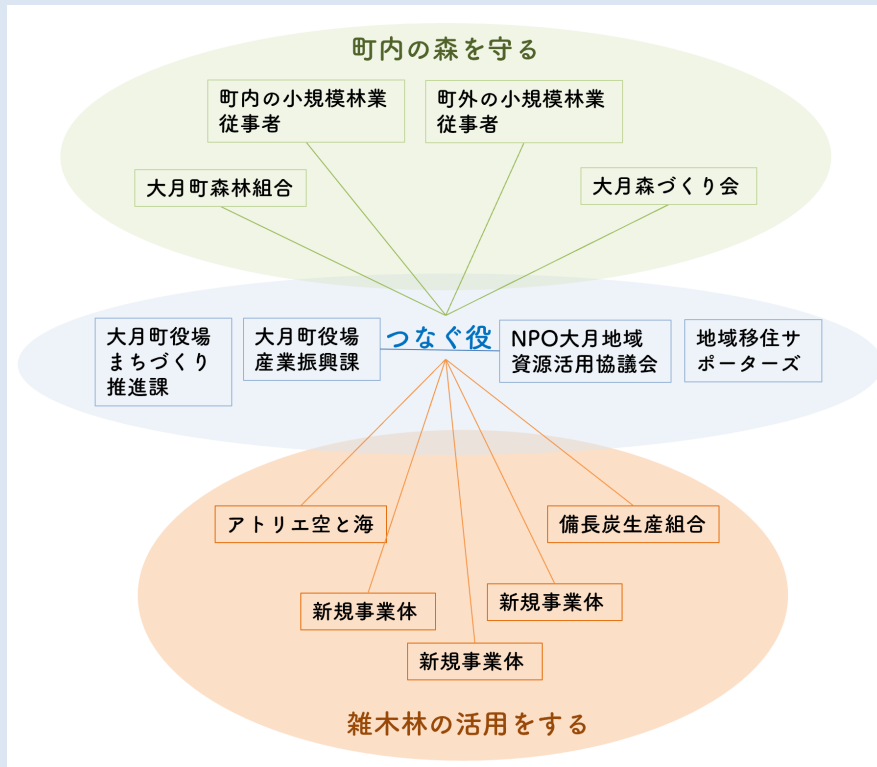

資源

- ・ 森林資源
- ・ NPO法人大月地域資源活用協議会や大月森づくり会のような大月町の自然資源を調査し、保全する団体
- ・ 大月町備長炭生産組合や森林組合、小規模林業従事者のような大月町の森林資源で生計を営む団体、個人

地域の現状と課題

- ・ 林業従事者の不足によって、間伐等が進まない荒廃林が増えている
- ・ 木を伐る仕事だけで家族を養うのは大変
- ・ 雑木林の活用がされていない

活動計画（概要）

地域プラットフォームを形成して 解決したい地域の課題

- ・ 雑木林の活用がされていない
- ・ 町内の林業従事者を把握していない
- ・ 林業従事者の不足によって、間伐等が進まない
荒廃森林が増えている
- ・ 木を伐る仕事だけで家族を養うのは大変

地域のありたい未来

大月の山から繋がる地域循環共生圏
複数のぼちぼち山業で豊かな生活スタイルをつくる

“山業”=山の資源を活用して生業にすること。
木を伐採する人だけではなく、木や山地を活用する人も含めた生業

環境整備を通して構築する“地域プラットフォーム” のイメージ（体制、機能、規模感、等）

想定している資源（ヒト、モノ、資金、情報、等） ※地域内、外も含む

- ・ 森林資源（大月町の森林面積は約78%）
- ・ NPO法人大月地域資源活用協議会、大月森づくり会のような大月町の森林を保全・調査する団体
- ・ 大月町備長炭生産組合や森林組合、小規模林業従事者のような森林資源で生計を立てる個人、団体
- ・ アトリエ空と海のような自然資源を活用した子育て支援を行う団体
- ・ 大月町役場産業振興課・まちづくり推進課、高知県森づくり推進課のような情報が集まる、伝達する公的機関

目指す“地域プラットフォーム”のイメージ

現時点での体制

町内で山の資源を生業にしている山業従事者がいるのは知っているが、具体的人数やどんなことをしているのか把握がされていない。
そのため、町からの依頼はすべて森林組合になり、森林組合は人手が足りず迅速な対応は難しい。

環境整備を通して構築する“地域プラットフォーム”のイメージ（体制、機能、規模感、等）

つなぐ役が町内の山業の全体像を明確にし、情報が集まる仕組みをつくる。
町内・町外の仕事で人手が足りない場合、つなぐ役が仲介に入り作業者を募ったり紹介できる体制を整える。