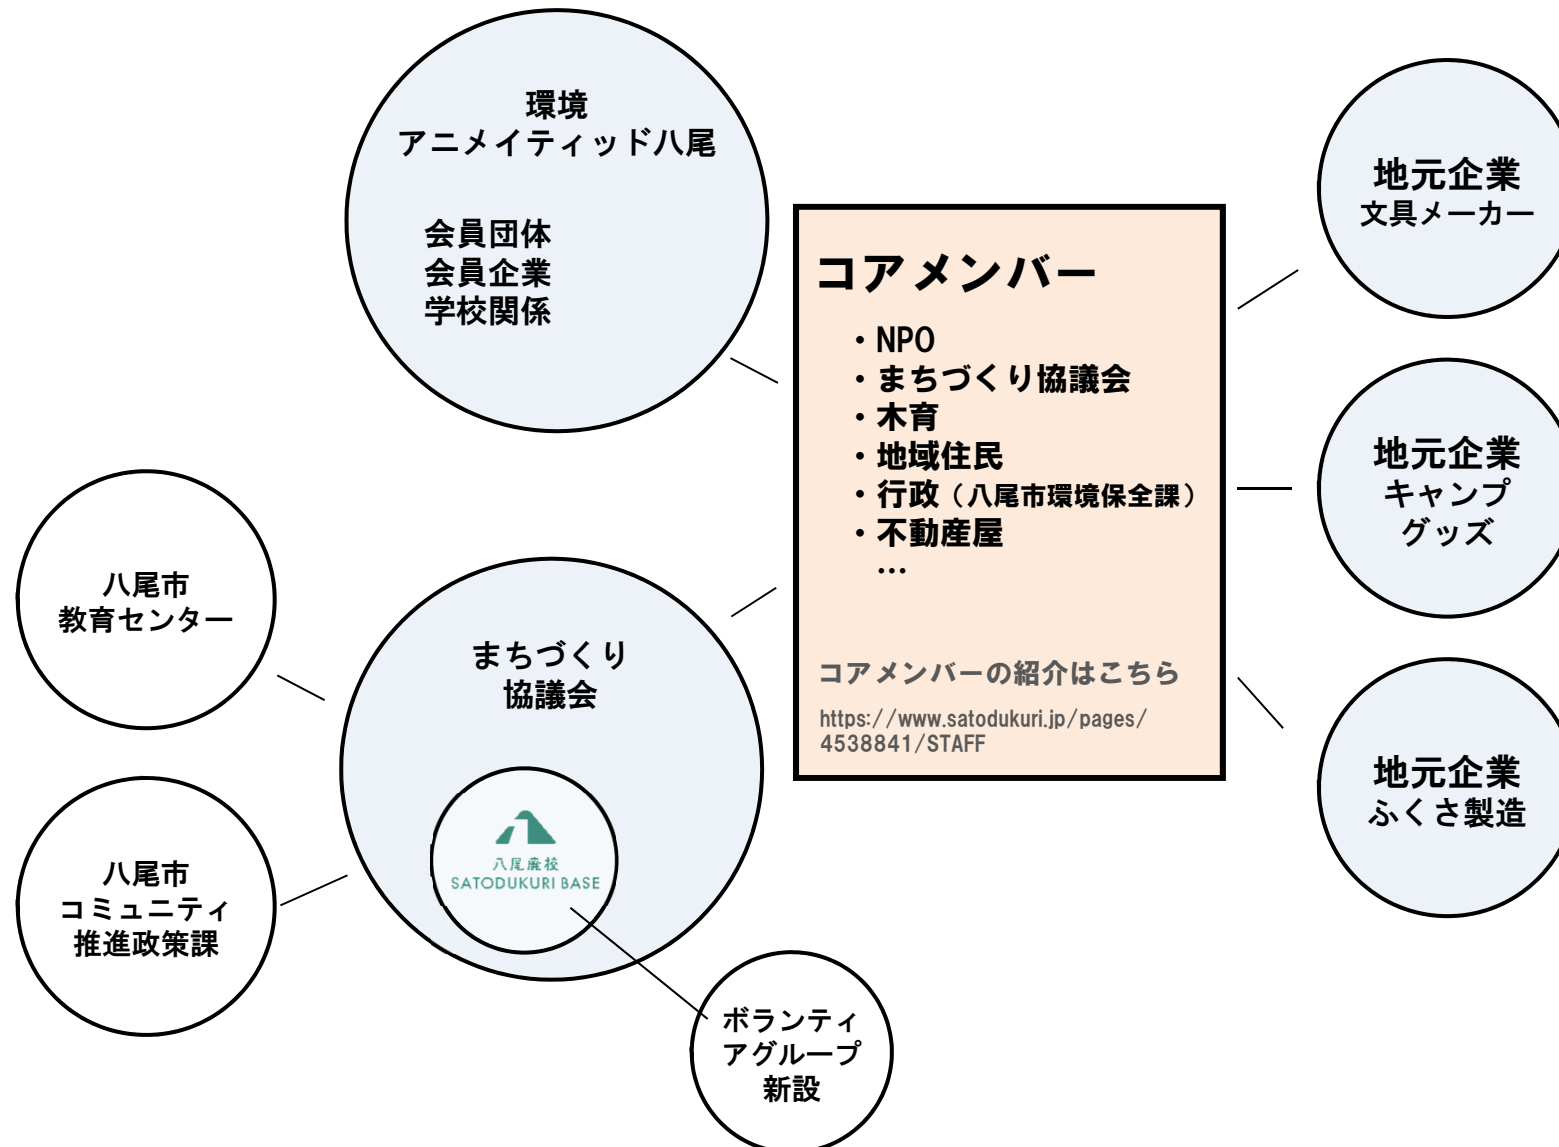

地域プラットフォームの現状