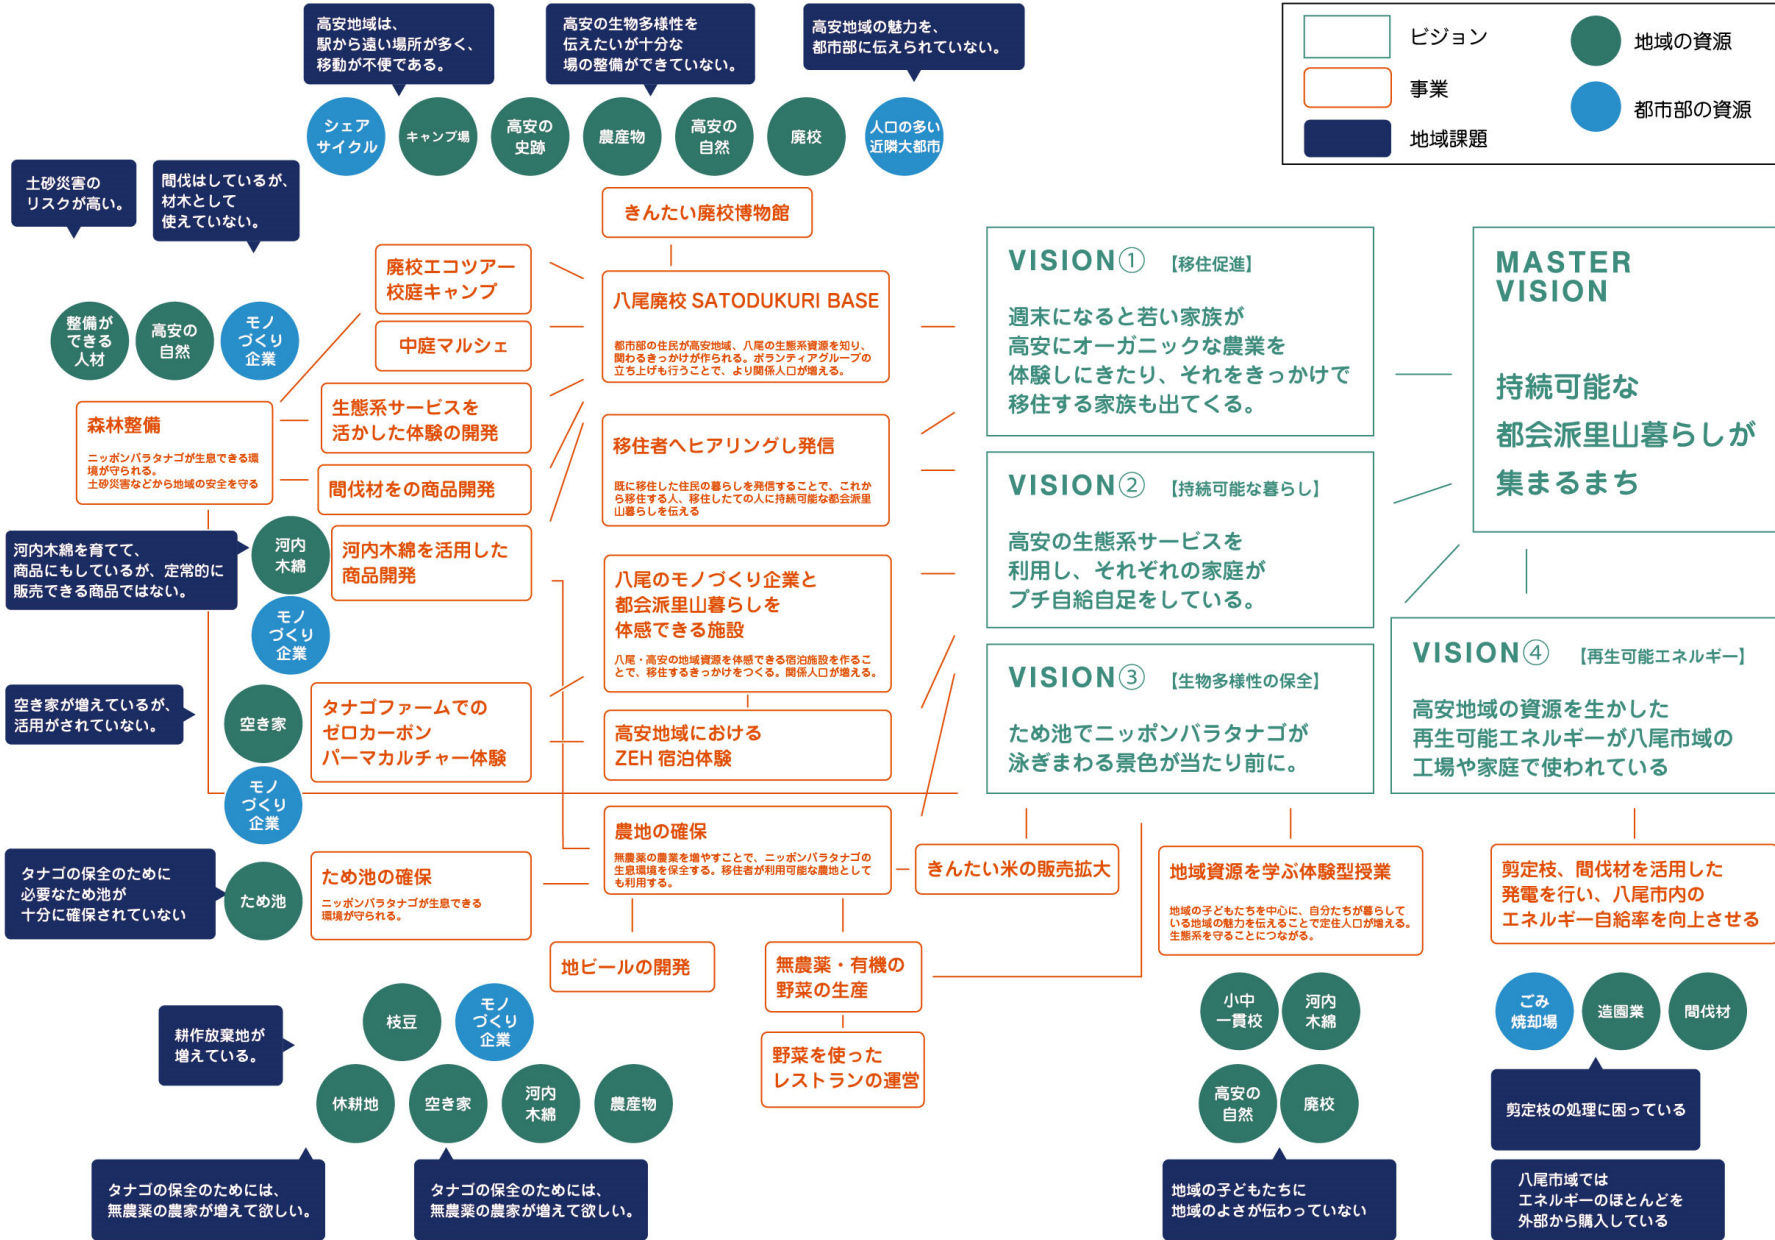

令和3年度 環境で地方を元気にする 地域循環共生圏づくりプラットフォーム事業 キックオフミーティング 発表資料

本事業における区分

今年度より“環境整備“に取り組む	
昨年度から引き続き“環境整備“に取り組む	
昨年度までの“環境整備“を経て、今年度より事業化に取り組む	<input checked="" type="checkbox"/>
昨年度までの“環境整備“と“支援チーム派遣(事業化支援)”を受けて引き続き事業化に取り組む	

活動団体名：環境アニメイテッドやお
活動地域：大阪府八尾市高安地域

活動におけるテーマ・キャッチコピー

持続可能な都会派里山暮らしが集まるまち

活動団体紹介

大都市圏から近い里山

ニッポンバラタナゴ（地域名：きんたい）

八尾廃校
SATODUKURI BASE

<https://www.satodukuri.jp/>

現時点での地域版マンダラ

地域プラットフォームの現状

どんな“ローカルSDGs事業”を生み出したいか

ありたい地域の未来

持続可能な都会派里山暮らしが集まるまち

ありたい地域の未来を達成するための“ローカルSDGs事業”は何か

八尾廃校SATODUKURI BASEの
運営及び生態系資源を活用した
商品・体験の開発

廃校エコツアー