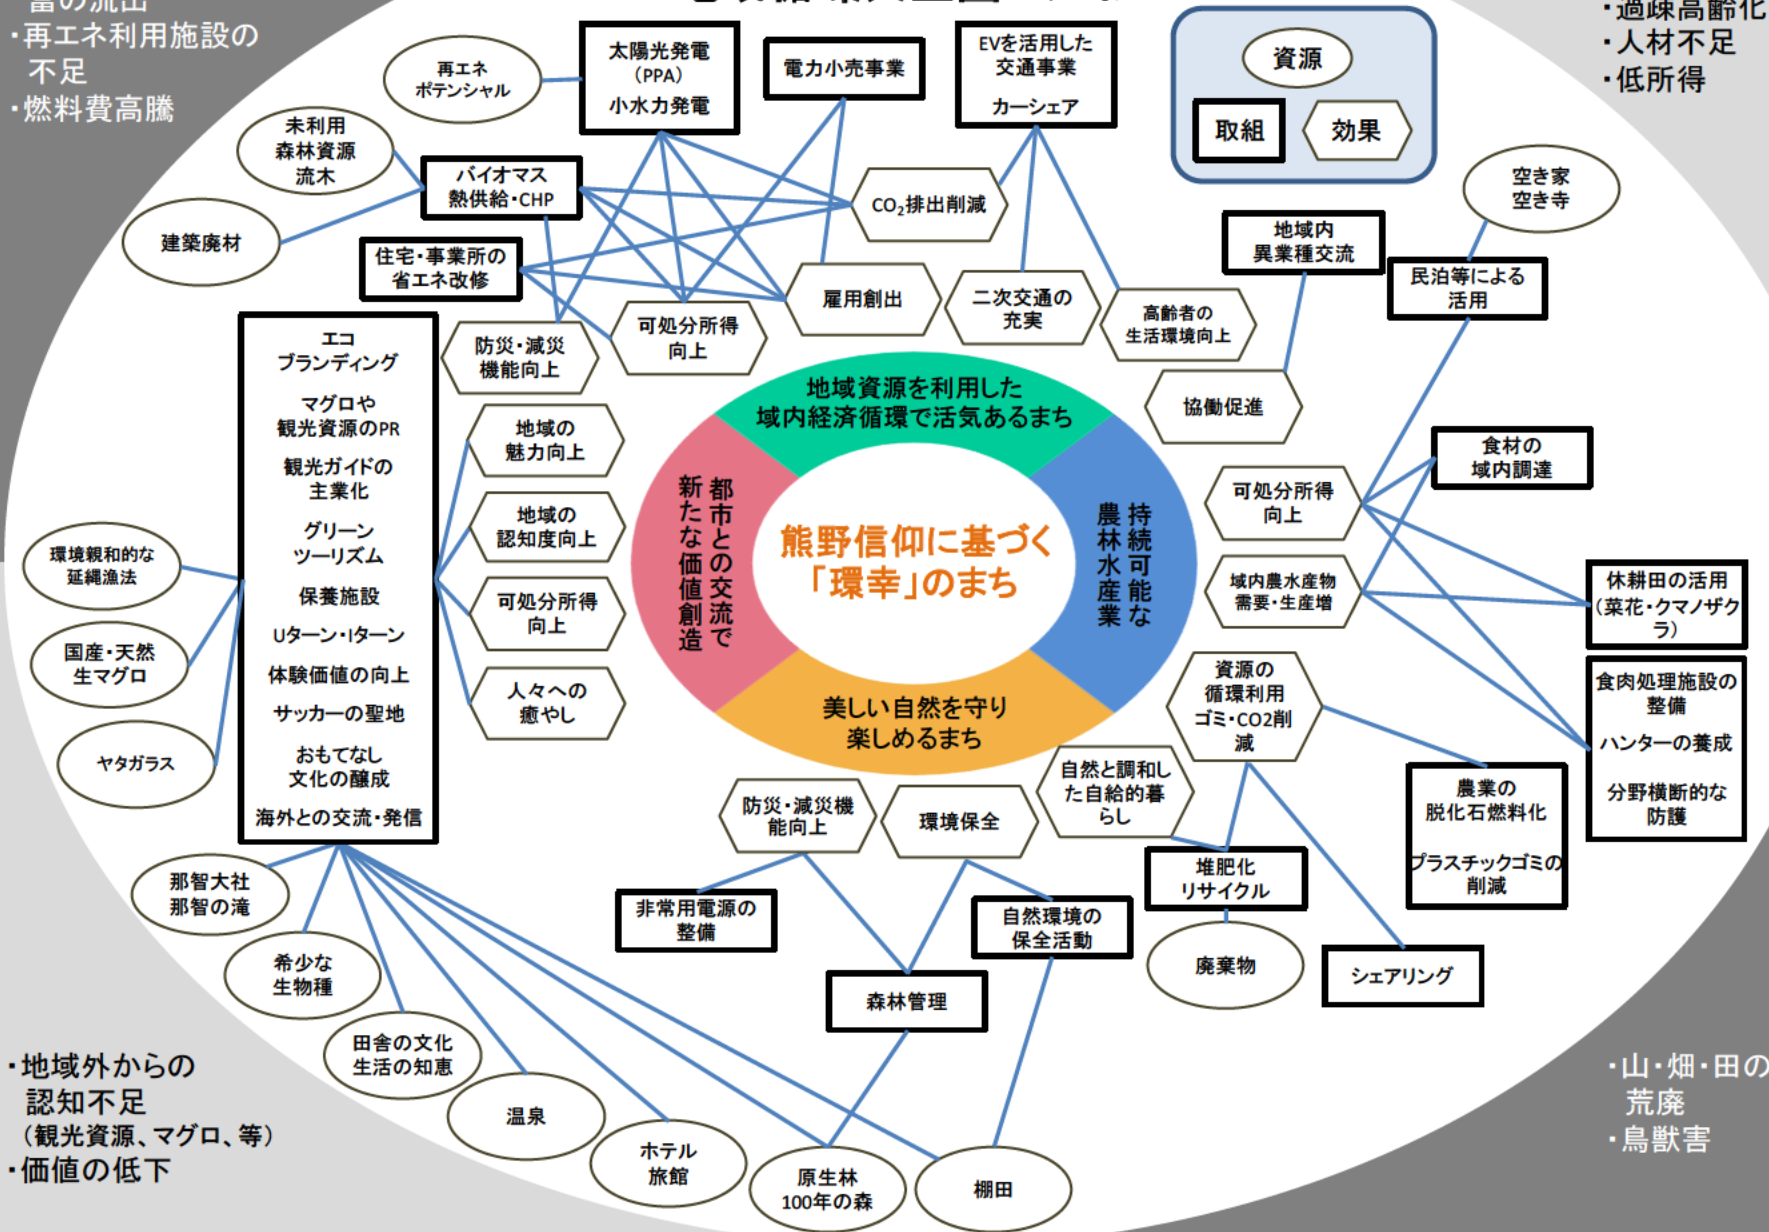

那智勝浦町 地域循環共生圏ビジョン

- ・域外からのエネルギー購入による富の流出
- ・再エネ利用施設の不足
- ・燃料費高騰

- ・人口流出
- ・人口減少
- ・過疎高齢化
- ・人材不足
- ・低所得

- ・地域外からの認知不足 (観光資源、マグロ、等)
- ・価値の低下

- ・山・畑・田の荒廃
- ・鳥獣害